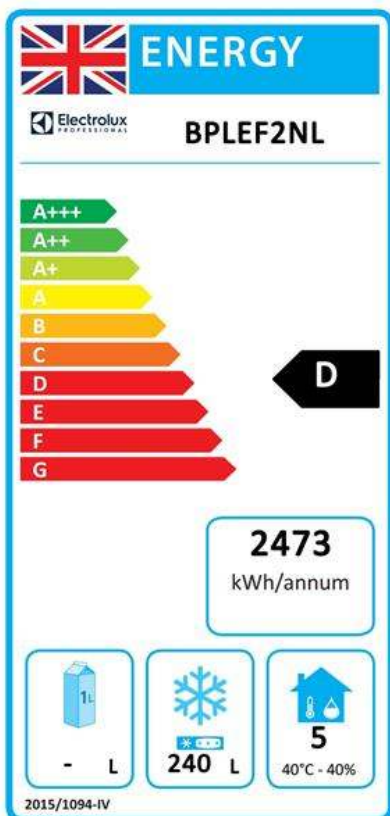

 Roční a denní spotřeba  
energie (v souladu s  
nařízením EU 2015/1094):

2473kWh/rok - 7kWh/24h

 Provozní podmínky (v  
souladu s nařízením EU  
2015/1094):

Zátěžový provoz (tř.5)

 EEI index (v souladu s  
nařízením EU 2015/1094):

65

Typ chladiva:

R290

GWP index:

3

**Energetický štítek EU od 1. července**  
**2016**

Program Energetických štítků EU pro profesionální chladicí a mrazicí zařízení je založen na požadavku stanovení minimálních norem energetické náročnosti pro komerční chladicí skříně prodávané v Evropské unii.

**Důležité :** všechny výrobky, které spotřebovávají energii nad minimální úroveň, nebude možné prodávat v rámci EU od 1. července 2016.

**Pekařské stoly**  
**Mrazicí stůl, 2 dveře, -24°/-10°C, pro rošty 600x400 mm**