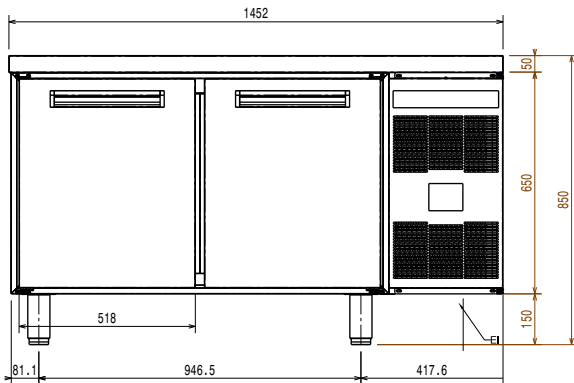

Zepředu

Boční

EI = Elektrické napojení

Shora

Elektro

Napětí:

728973 (BPLEF2NL)

230 V/1N ph/50 Hz

Příkon max:

0.413 kW

Hlavní informace

Btto objem:

363 L

Netto objem:

240 L

Počet dveří:

2

Dveřní závěsy:

1x vlevo+1x vpravo

Vnější rozměry, Šířka

1452 mm

Vnější rozměry, Hloubka

800 mm

Vnější rozměry, hloubka při
otevřených dveřích:

1280 mm

Vnější rozměry, Výška

850 mm

Typ vnějšího materiálu:

AISI 304 Scotch Brite

Typ vnitřního materiálu:

AISI 304 / Din. 1.4301

Vnitřní boční plechy -
materiál:

AISI 304 / Din. 1.4301

Chladicí údaje

Funkční ovládací úroveň:

Chladicí výkon při
vypařovací teplotě:

-30 °C

Provozní teplota min:

-24 °C

Provozní teplota max:

-10 °C

**Informace o produktu (v souladu s nařízením
EU 2015/1094)**

Typový model:

pultový mrazicí

Udržitelnost

Energetická třída (v souladu
s nařízením EU 2015/1094):

D

Roční a denní spotřeba
energie (v souladu s
nařízením EU 2015/1094):

2473kWh/rok - 7kWh/24h

Provozní podmínky (v
souladu s nařízením EU
2015/1094):

Zátěžový provoz (tř.5)

EEI index (v souladu s
nařízením EU 2015/1094):

65

Typ chladiva:

R290

GWP index:

3