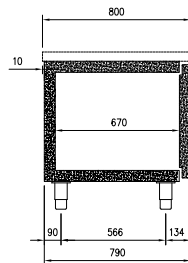

EI = Elektrické napojení

Shora