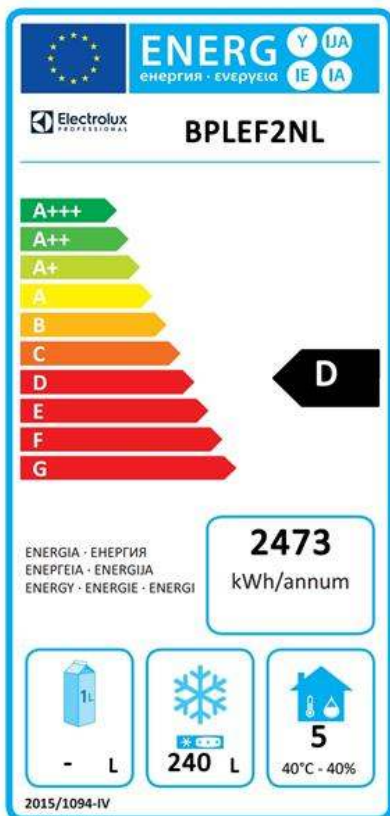

Provozní teplota max:

-10 °C

**Informace o produktu (v souladu s nařízením  
EU 2015/1094)**

Typový model:

pultový mrazicí

**Udržitelnost**

 Energetická třída (v souladu  
s nařízením EU 2015/1094):

D

 Roční a denní spotřeba  
energie (v souladu s  
nařízením EU 2015/1094):

2473kWh/rok - 7kWh/24h

 Provozní podmínky (v  
souladu s nařízením EU  
2015/1094):

Zátěžový provoz (tř.5)

 EEI index (v souladu s  
nařízením EU 2015/1094):

65

Typ chladiva:

R290

GWP index:

3

**Energetický štítek EU od 1. července**  
**2016**

Program Energetických štítků EU pro profesionální chladicí a mrazicí zařízení je založen na požadavku stanovení minimálních norem energetické náročnosti pro komerční chladicí skříně prodávané v Evropské unii.