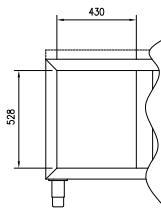

SCHVÁLENO: \_\_\_\_\_

Zepředu

Boční

EI = Elektrické napojení

Shora

**Elektro**

Napětí:

728973 (BPLEF2NL)

 Vnější rozměry, hloubka při  
otevřených dveřích:

1280 mm

Vnější rozměry, Výška

850 mm

Typ vnějšího materiálu:

AISI 304 Scotch Brite

Typ vnitřního materiálu:

AISI 304 / Din. 1.4301